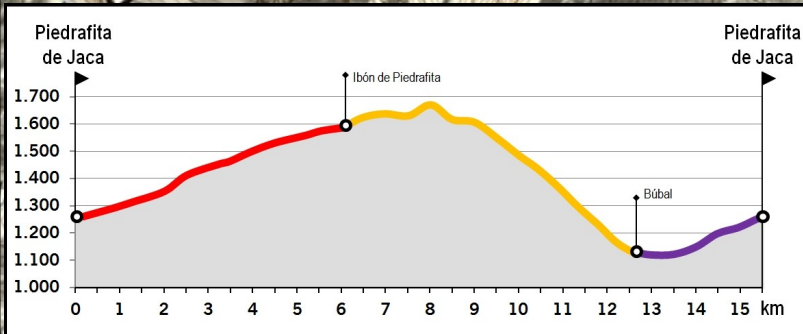

Ibón de Piedrafita

DIFICULTAD

DIFICIL

KM

15,4

DESNIVEL

635 m

DURACIÓN

2 h

MARCAJE

DIPUTACION

senda: 42%   **pista: 39%**   **carretera: 19%**