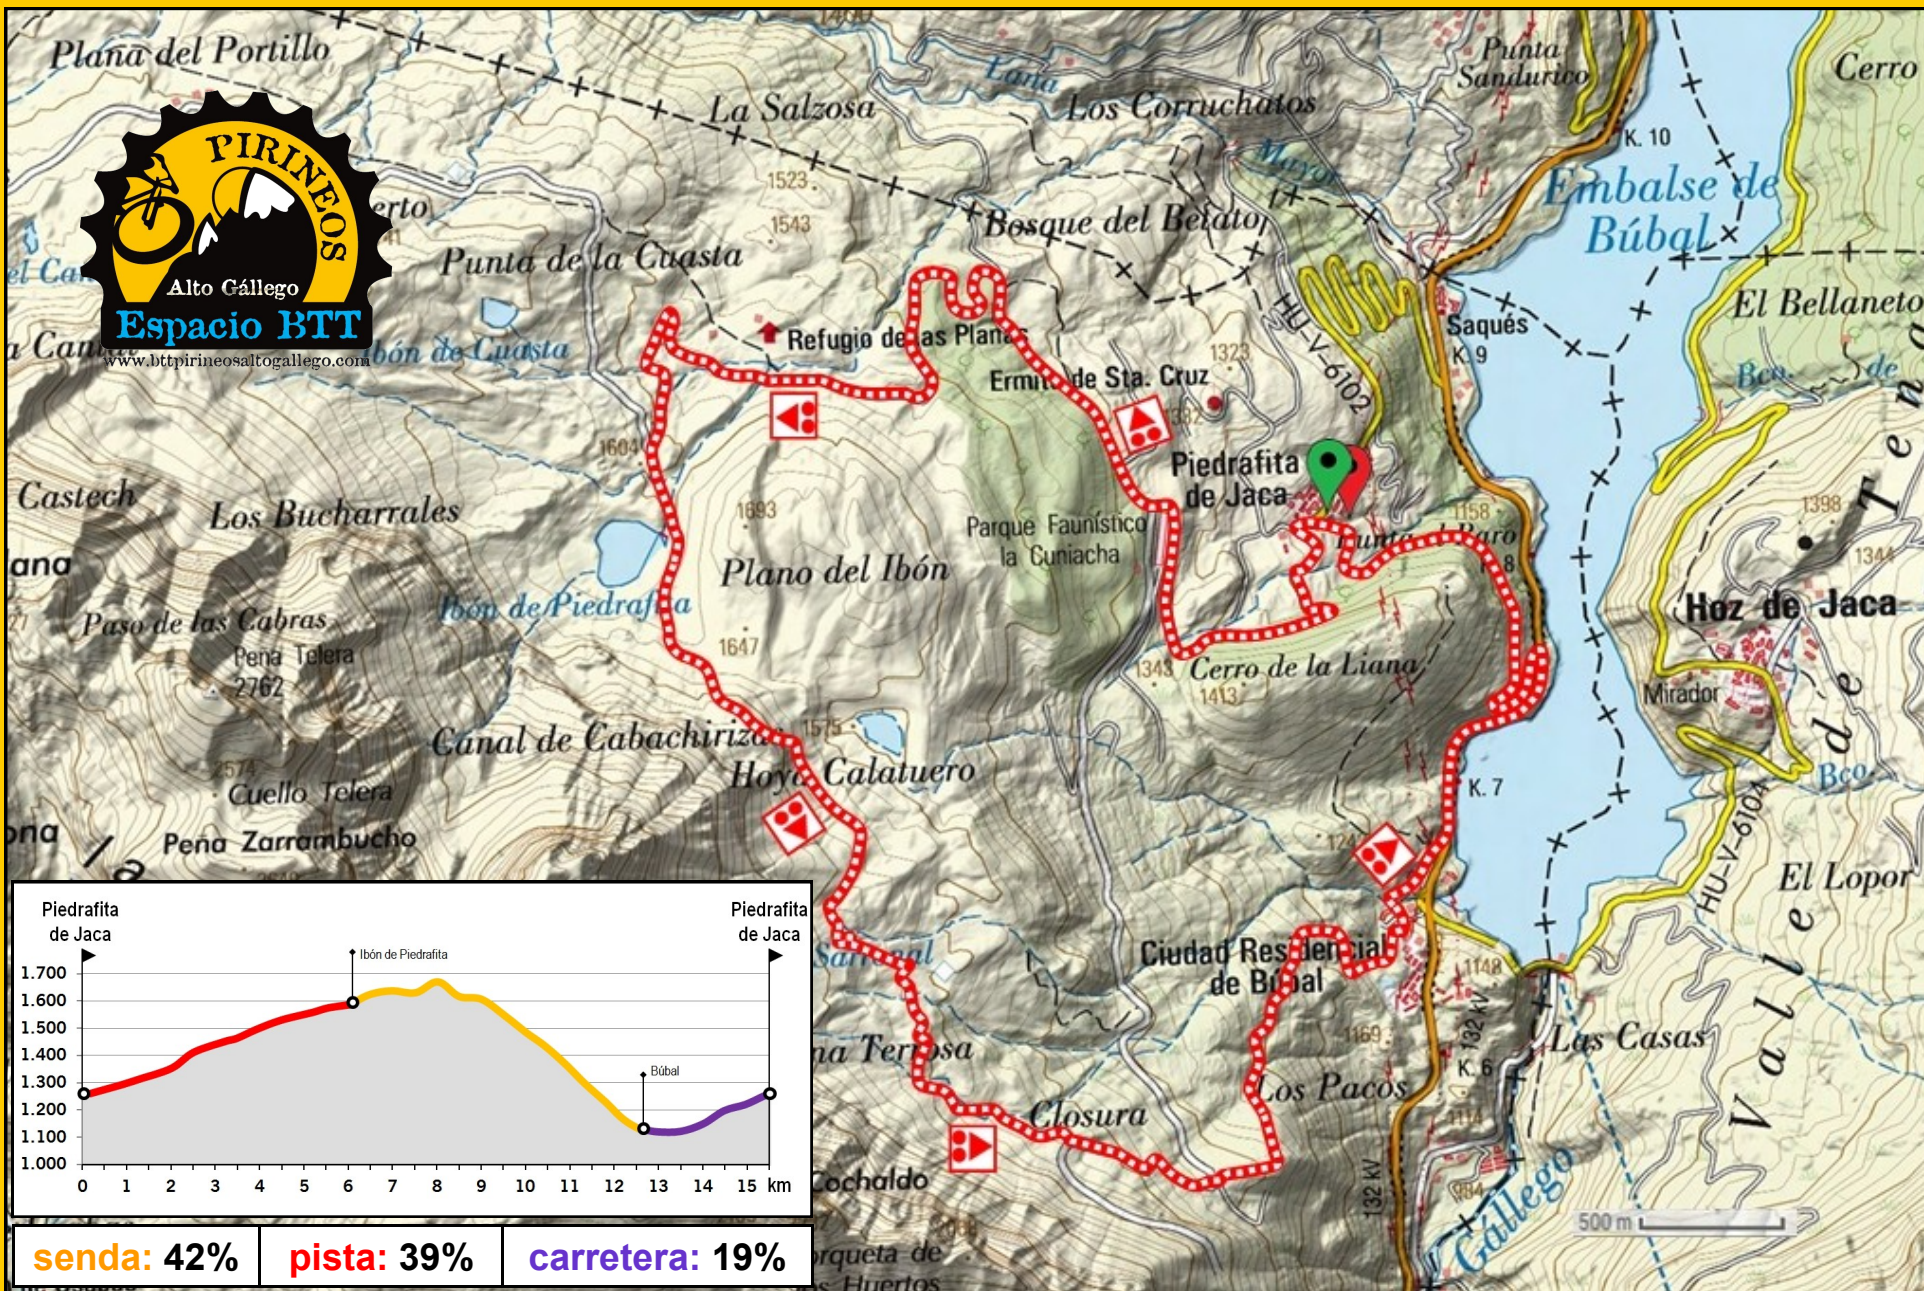

Ibón de Piedrafita

DIFICULTAD

DIFICIL

KM

15,4

DESNIVEL

635 m

DURACIÓN

2 h

MARCAJE

DIPUTACION

senda: 42%   **pista: 39%**   **carretera: 19%**