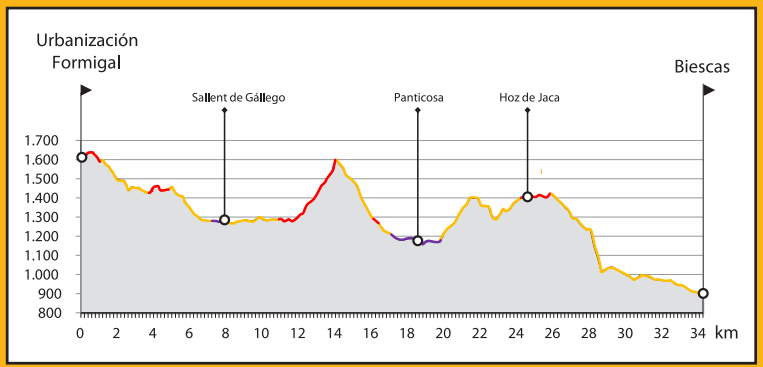

RUTA

34

Super Enduro Valle de Tena

senda: 66%

pista: 23%

carretera: 11%

DIFICULTAD

MUY DIFICIL

KM

34,11

DESNIVEL

991 m

DURACIÓN

5 h

MARCAJE

Ruta 34

Ruta 34 Larga