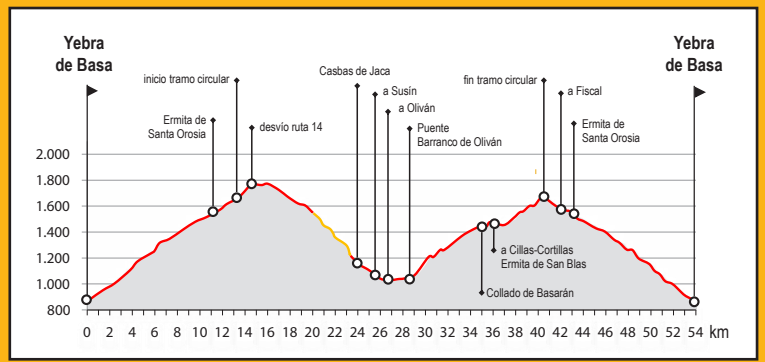

RUTA

13

Yebra

senda: 5 %

pista: 95%

carretera: 0 %

DIFICULTAD

MUY DIFICIL

KM

54,3

DESNIVEL

1685 m

DURACIÓN

6 h

MARCAJE

GPS