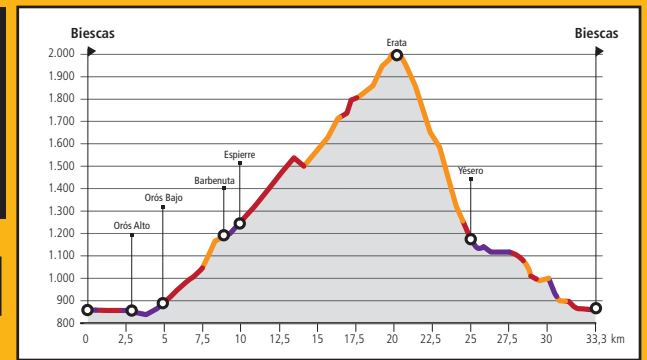

RUTA

27

# Erata

senda: 37%   pista: 41%   carretera: 22%

DIFICULTAD	KM
<b>MUY DIFICIL</b>	<b>33,3</b>
DESNIVEL	DURACIÓN
<b>1.250 m</b>	<b>4,30 h</b>
MARCAJE	
GPS	

Ruta 27