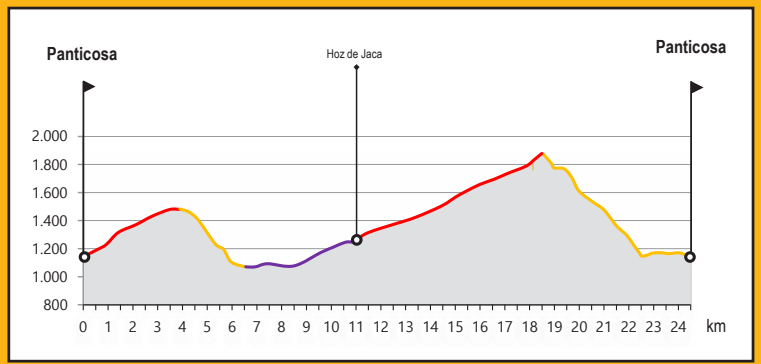

RUTA

39

Bosques de Yandel

senda: 34%

pista: 46%

carretera: 20%

DIFICULTAD

MUY DIFICIL

KM

24,21

DESNIVEL

1.169m

DURACIÓN

4h

MARCAJE

Ruta 39