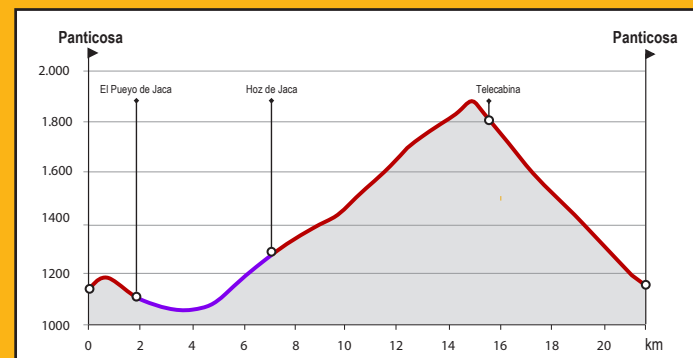

Ayuntamiento de Hoz de Jaca

Ayuntamiento de Panticosa

senda: 0% | pista: 73% | carretera: 27%

DIFICULTAD

MEDIA

KM

21,9

DESNIVEL

874 m

DURACIÓN

2,30 h