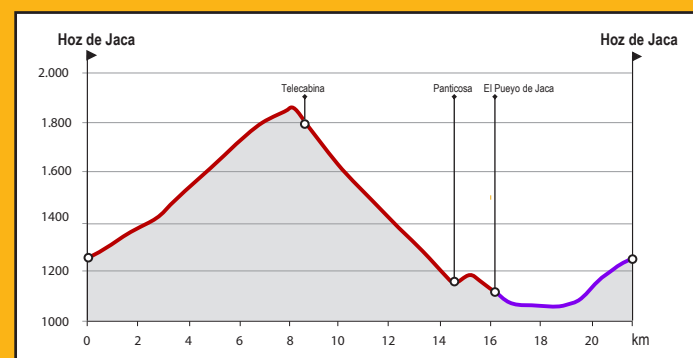

Ayuntamiento de Hoz de Jaca

Ayuntamiento de Panticosa

senda: 0% | pista: 73% | carretera: 27%

DIFICULTAD

MEDIA

KM

21,9

DESNIVEL

874 m

DURACIÓN

2,30 h