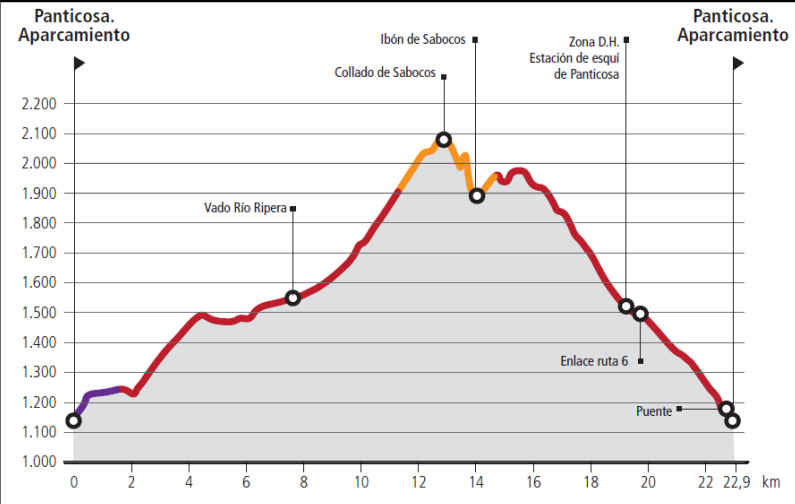

# El Verde

senda: 19%   pista: 75%   carretera: 6%

DIFICULTAD	KM
<b>MUY DIFÍCIL</b>	<b>22,9</b>
DESNIVEL	DURACIÓN
<b>1.130 m</b>	<b>5 h</b>
MARCAJE	