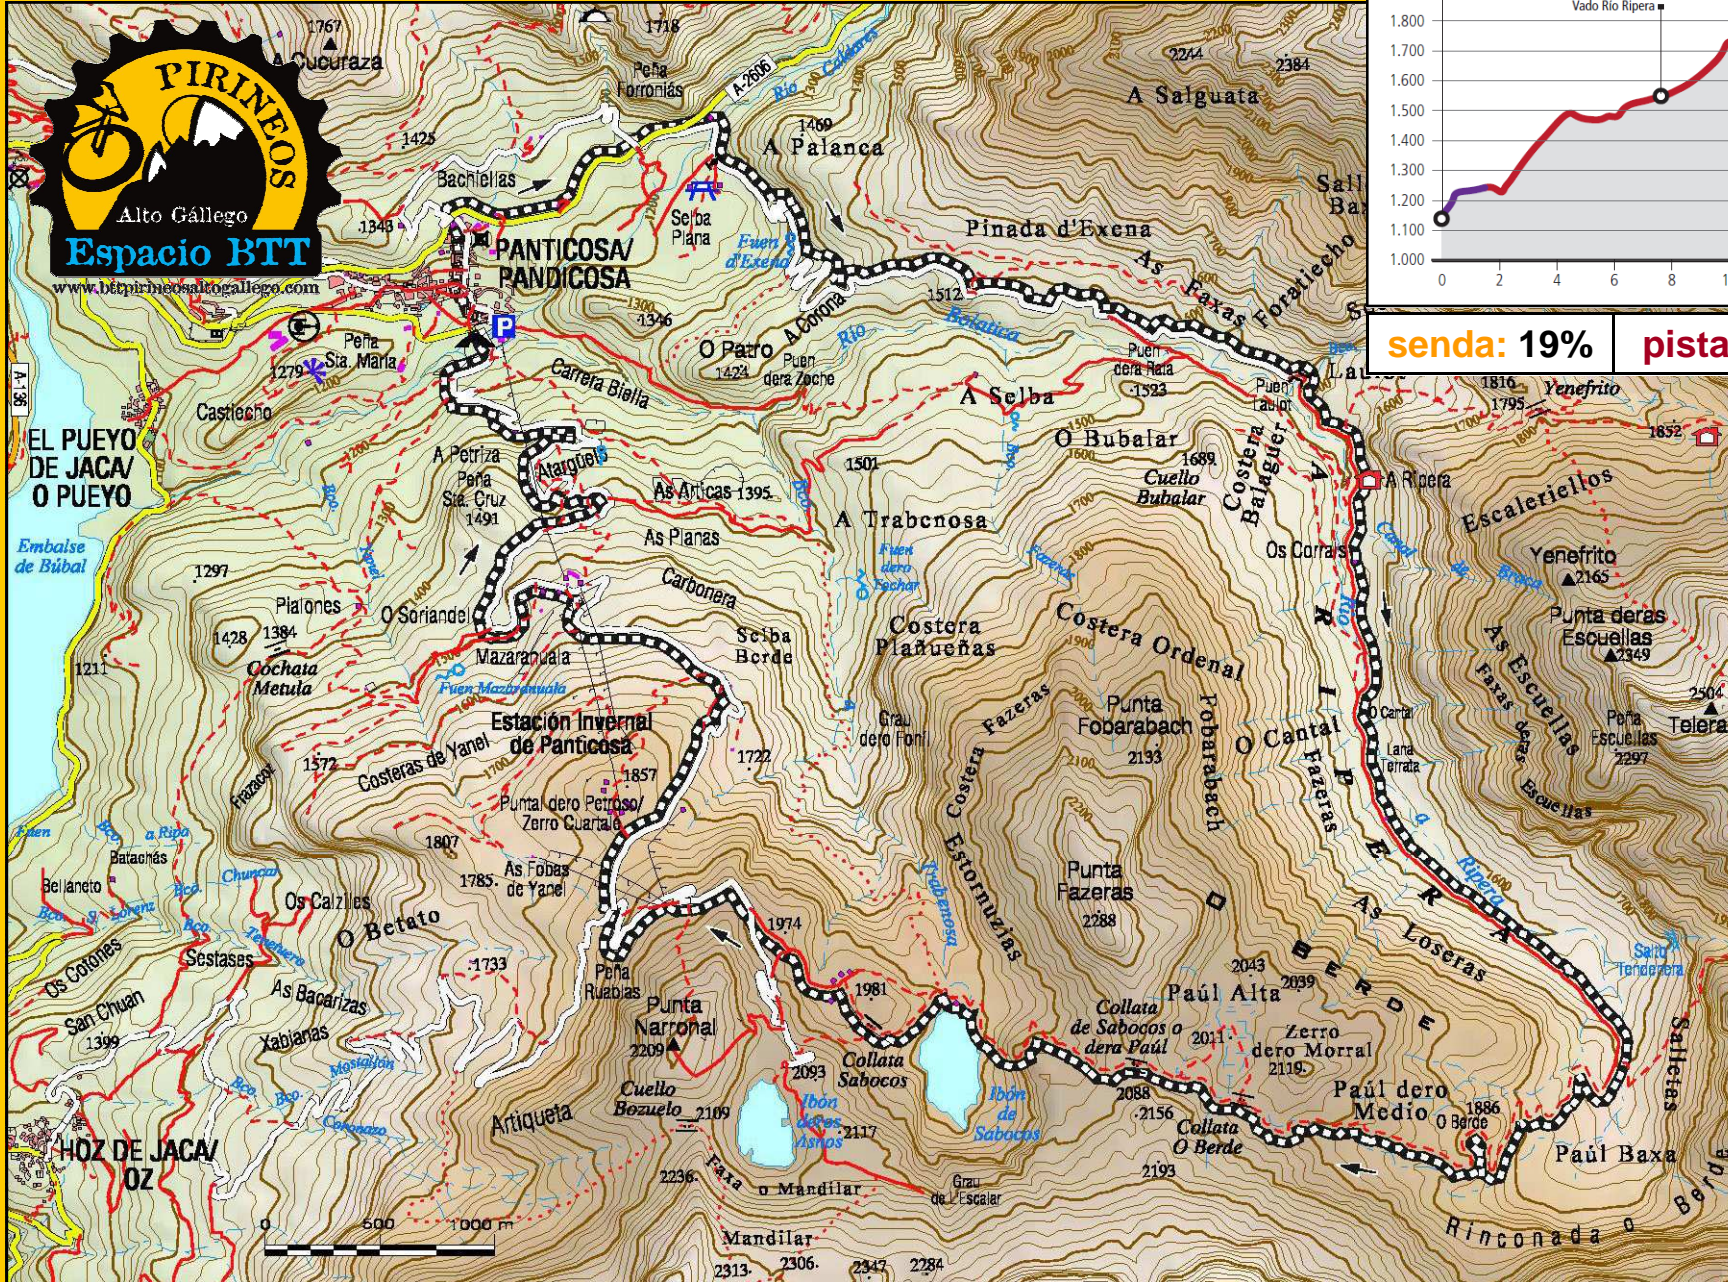

# El Verde

senda: 19%   pista: 75%   carretera: 6%

DIFICULTAD	KM
<b>MUY DIFÍCIL</b>	<b>22,9</b>
DESNIVEL	DURACIÓN
<b>1.130 m</b>	<b>5 h</b>
MARCAJE	