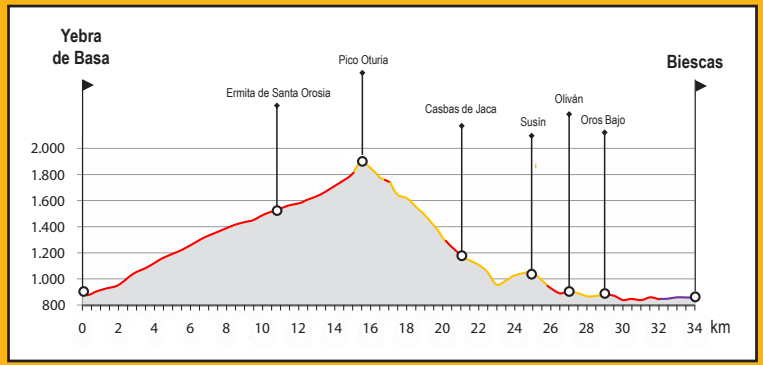

RUTA

14

Oturia Enduro

senda: 35%

pista: 59%

carretera: 6%

DIFICULTAD

MUY DIFICIL

KM

34,9

DESNIVEL

1256 m

DURACIÓN

5 h

MARCAJE

Ruta 14